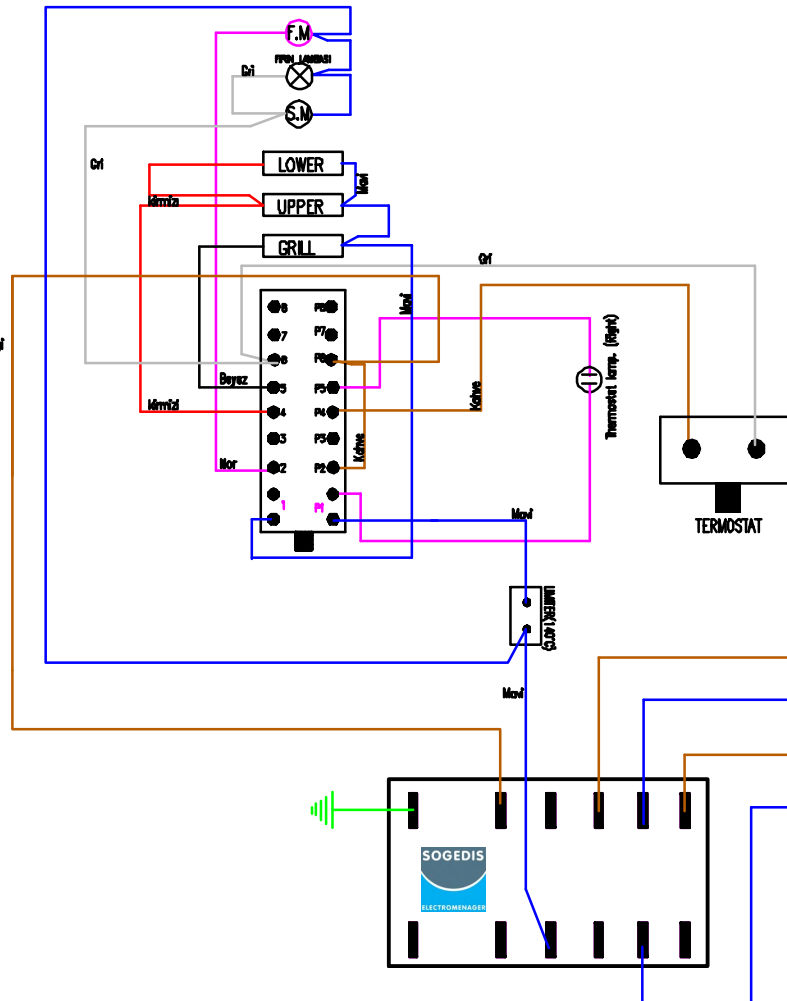

Kahverengi

TERMINAL BOX

TURKCE	ENGLISH
MAV	BLUE
SİYAH	BLACK
KIRMIZI	RED
SİYAHBEYAZ	BLACKWHITE
KAHVE	BROWN
BEYAZ	WHITE
MOR	PURPLE
GRI	GREY
PEMBE	PINK
KIRMIZIBEYAZ	REDWHITE
MAVBEYAZ	BLUEWHITE
KAHVEBEYAZ	BROWNWHITE

### 04 OCAK FONKSİYONU BAĞLANTILARI