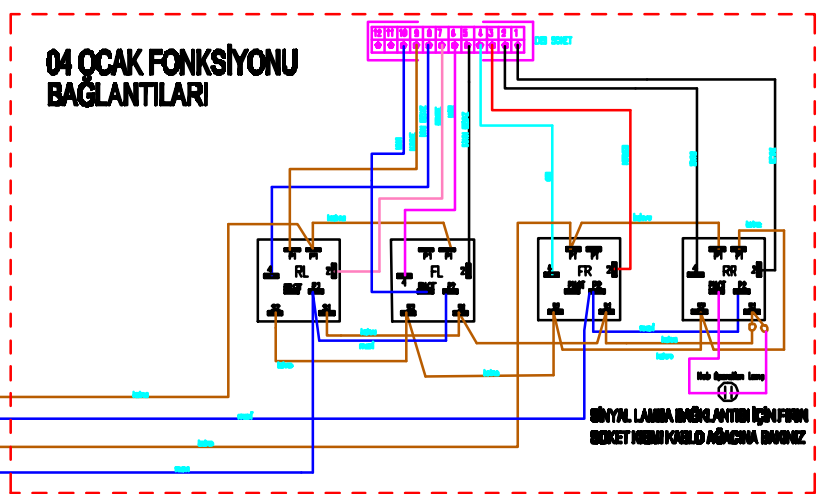

Kahverengi

TERMINAL BOX

TURKCE	ENGLISH
MAV	BLUE
SİYAH	BLACK
KIRMIZI	RED
SİYAHBEYAZ	BLACKWHITE
KAHVE	BROWN
BEYAZ	WHITE
MOR	PURPLE
GRI	GREY
PEMBE	PINK
KIRMIZIBEYAZ	REDWHITE
MAVBEYAZ	BLUEWHITE
KAHVEBEYAZ	BROWNWHITE

### 04 OCAK FONKSİYONU BAĞLANTILARI