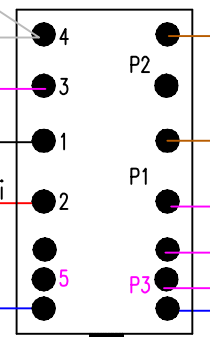

TURKCE	ENGLISH
MAVI	BLUE
SIYAH	BLACK
KIRMIZI	RED
SIYAHBEYAZ	BLACKWHITE
KAHVE	BROWN
BEYAZ	WHITE
MOR	PURPLE
GRI	GREY
PEMBE	PINK
KIRMIZIBEYAZ	REDWHITE
MAVIBEYAZ	BLUEWHITE
KAHVEBEYAZ	BROWNWHITE

L N PE

LIMITER(140°C)