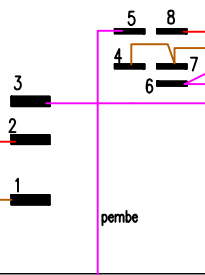

LIMITER(70°C)

LIMITER(90°C)

LIMITER(100°C)

Safety Limiter

ENCODER

PT1000

DOOR LOCK

LOWER  
RING  
FIRIN LAMBASI  
UPPER  
GRILL