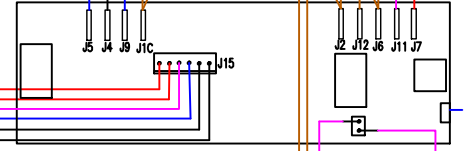

LIMITER(70°C)

LIMITER(90°C)

LIMITER(100°C)

Safety Limiter

ENCODER

PT1000

DOOR LOCK

LOWER  
RING  
FIRIN LAMBASI  
UPPER  
GRILL