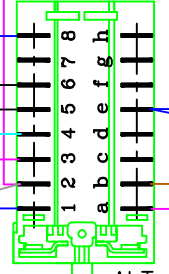

LIMITER(70°C)

LIMITER(90°C)

LIMITER(100°C)

Safety Limiter

ENCODER

PT1000

DOOR LOCK

LOWER  
RING  
FIRIN LAMBASI  
UPPER  
GRILL