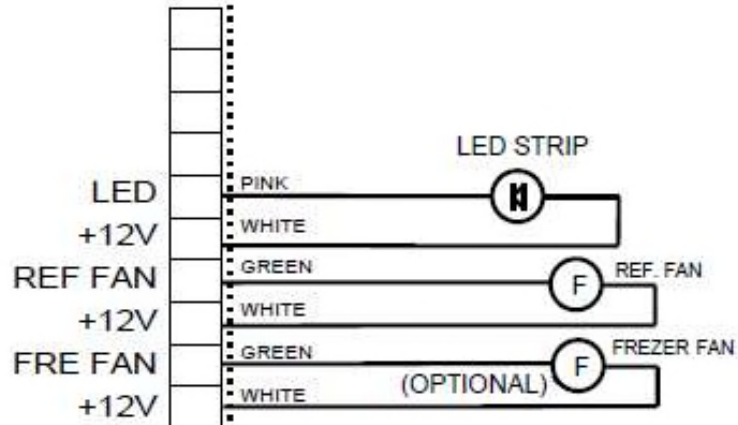

MAINBOARD⁺¹²

BD67