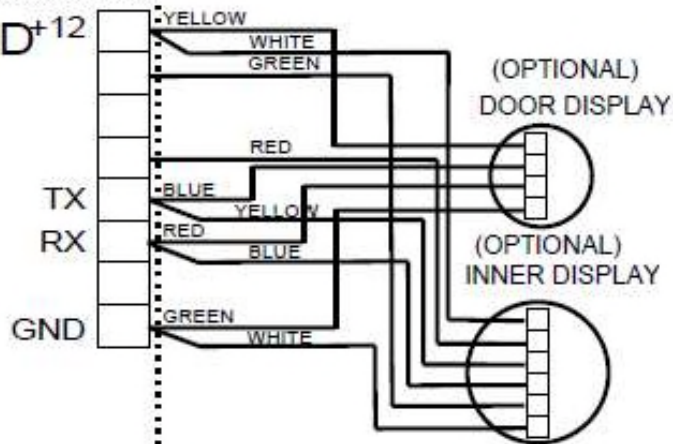

# MAINBOARD<sup>+12</sup>

# MAINBOARD

BD67