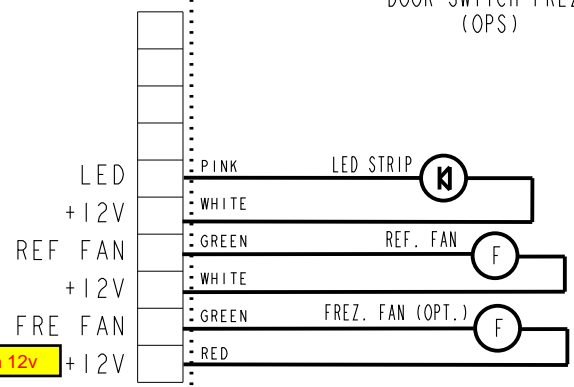

MAINBOARD

BD67