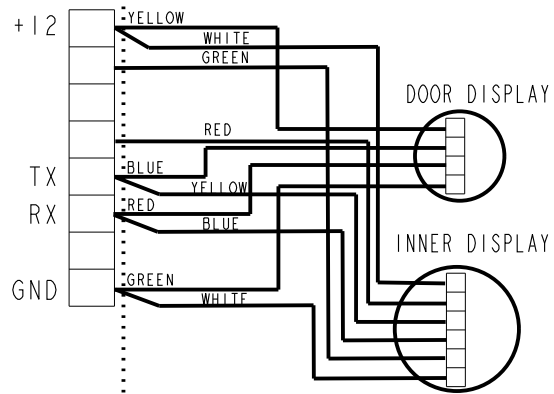

MAINBOARD

BD67