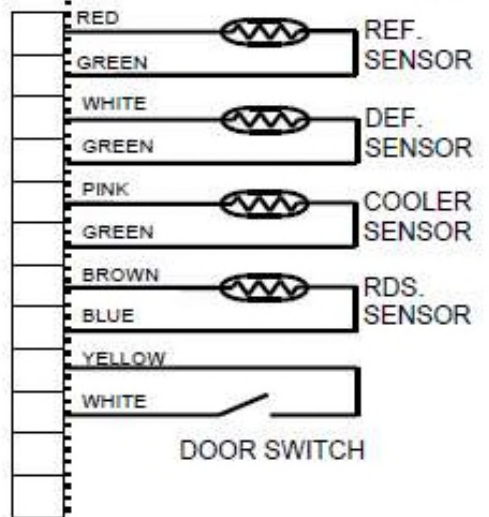

MAINBOARD⁺¹²

BD67