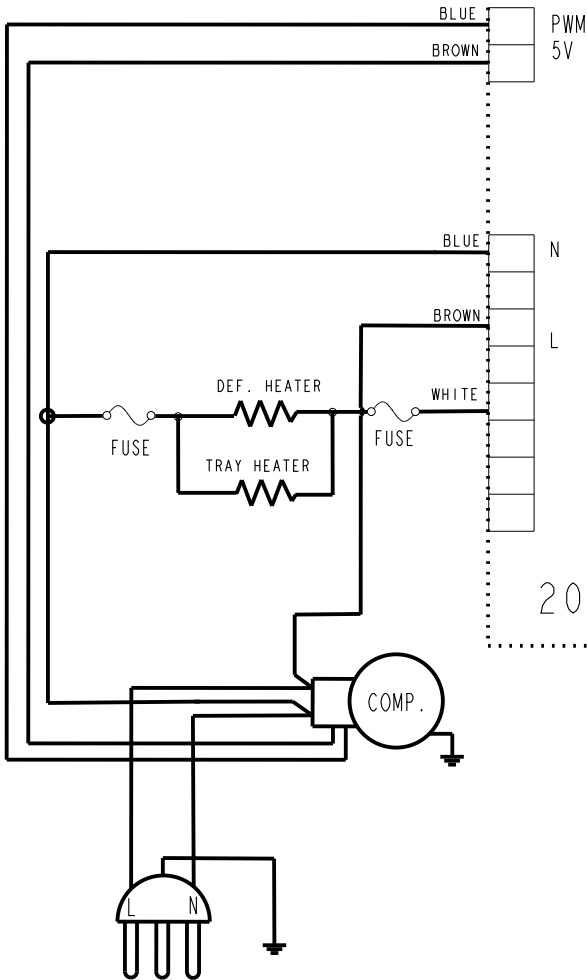

MAINBOARD

BLUE
BROWN

PWM
5V

BLUE
BROWN
L
N

WHITE

20BD5253