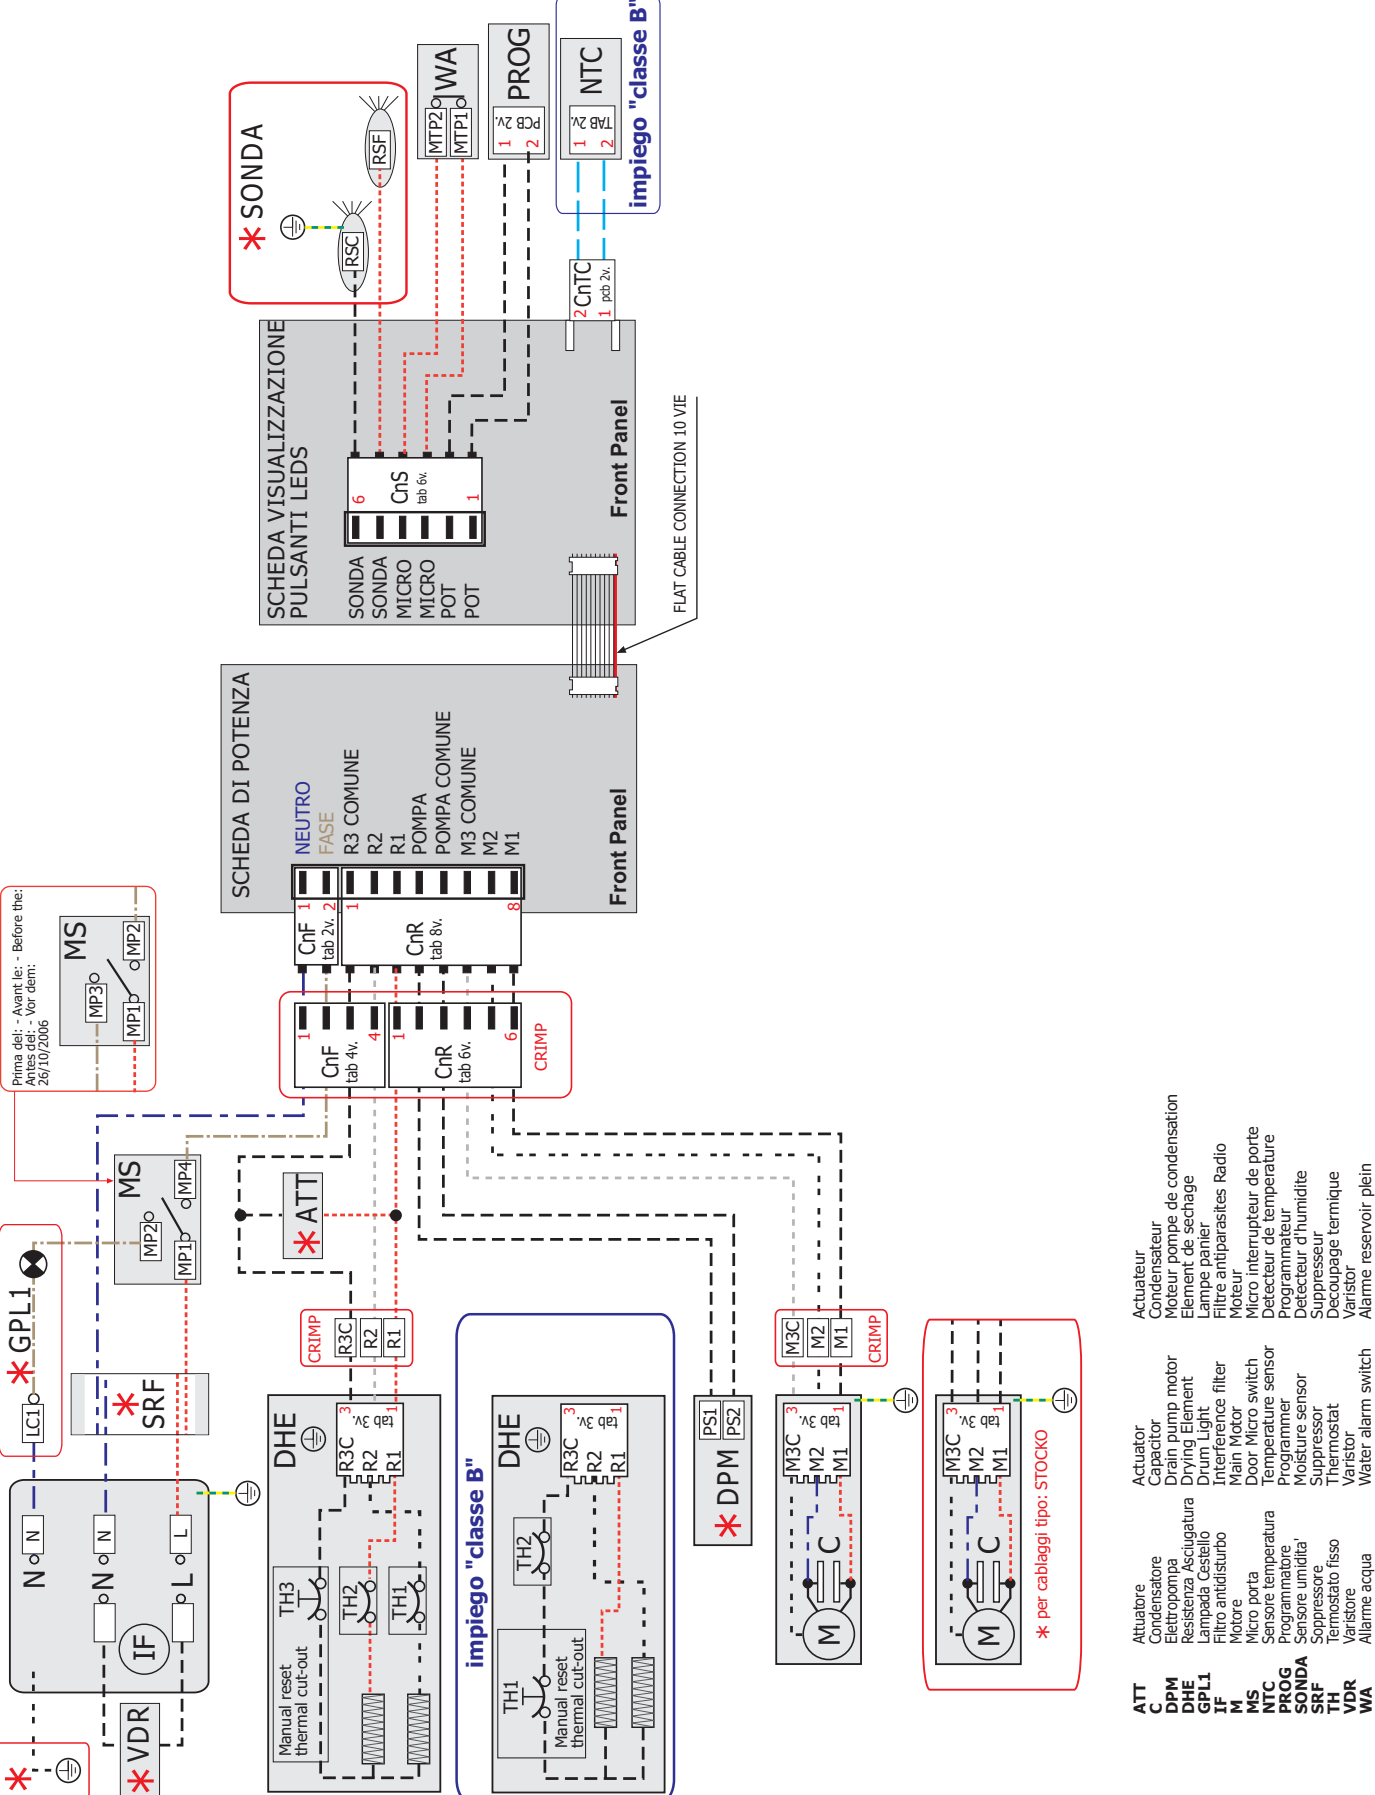

Prima del - Avant le - Before the:
Anssi dei - Vor dem:

Prima del - Avant le - Before the:
Anssi dei - Vor dem:

Prima del - Avant le - Before the:
Anssi dei - Vor dem:

Prima del - Avant le - Before the:
Anssi dei - Vor dem:

- **ATT** Attuator
- **C** Condensatore
- **DHE** Elettropompa
- **GPL1** Resistenza Acclugatura
- **IF** Lampada Gestello
- **M** Motore
- **MS** Micro porta
- **NTC** Sensore temperatura
- **PROG** Programmabile
- **SONDA** Sensore umidità'
- **SRF** Soppressore
- **TH** Termostato fisso
- **VDR** Varistore
- **WA** Allarme acqua

- **Attuateur**
- **Condensateur**
- **Moteur pompe** de condensation
- **Element** de sechage
- **Lampe** panier
- **Filtre** antiparasites Radio
- **Moteur**
- **Micro** interrupteur de porte
- **Detecteur** de temperature
- **Programmeur**
- **Detecteur** d'humidite
- **Sopresseur**
- **Decoupage** thermique
- **Varistor**
- **Allarme** reservoir plein

- **Actuator**
- **Capacitor**
- **Drain pump motor**
- **Drying Element**
- **Drum Light**
- **Interference filter**
- **Main Motor**
- **Door Micro switch**
- **Temperature sensor**
- **Programmer**
- **Moisture sensor**
- **Suppressor**
- **Thermostat**
- **Varistor**
- **Water alarm switch**

- **Actuateur**
- **Condensateur**
- **Moteur pompe** de condensation
- **Element** de sechage
- **Lampe** panier
- **Filtre** antiparasites Radio
- **Moteur**
- **Micro** interrupteur de porte
- **Detecteur** de temperature
- **Programmeur**
- **Detecteur** d'humidite
- **Sopresseur**
- **Decoupage** thermique
- **Varistor**
- **Allarme** reservoir plein

- **Actuator**
- **Capacitor**
- **Drain pump motor**
- **Drying Element**
- **Drum Light**
- **Interference filter**
- **Main Motor**
- **Door Micro switch**
- **Temperature sensor**
- **Programmer**
- **Moisture sensor**
- **Suppressor**
- **Thermostat**
- **Varistor**
- **Water alarm switch**

* per cablaggi tipo: STOCKO

FLAT CABLE CONNECTION 10 VIE

impiego "classe B"

impiego "classe B"

* SONDA