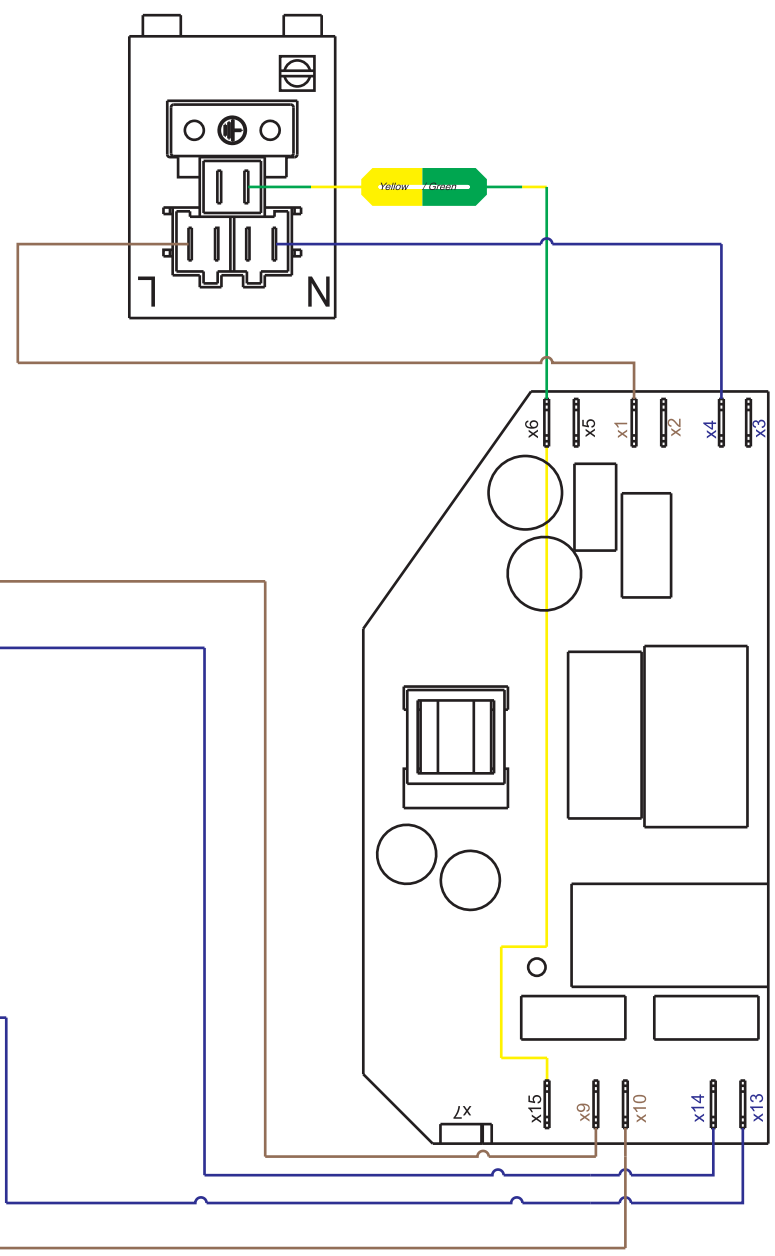

IHE 200 mm 2300w

IHE 160 mm 1400w