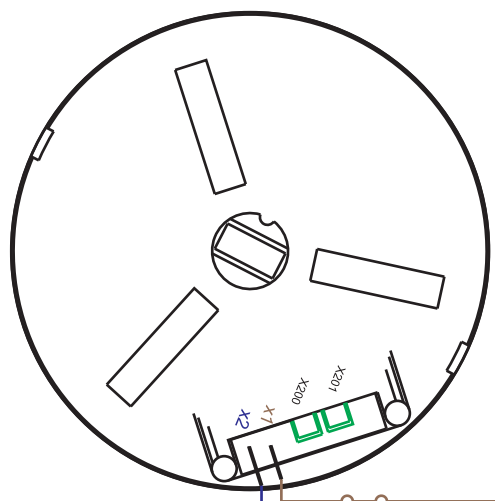

IHE 200 mm 2300w

IHE 160 mm 1400w