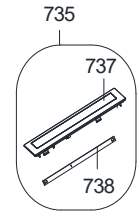

TOP LED (OPTIONAL)

SIDE LED (OPTIONAL)

VITAMOD LED (OPTIONAL)

238A

201

205

205

207

215

OPTIONAL

217

216

218

225

219

222