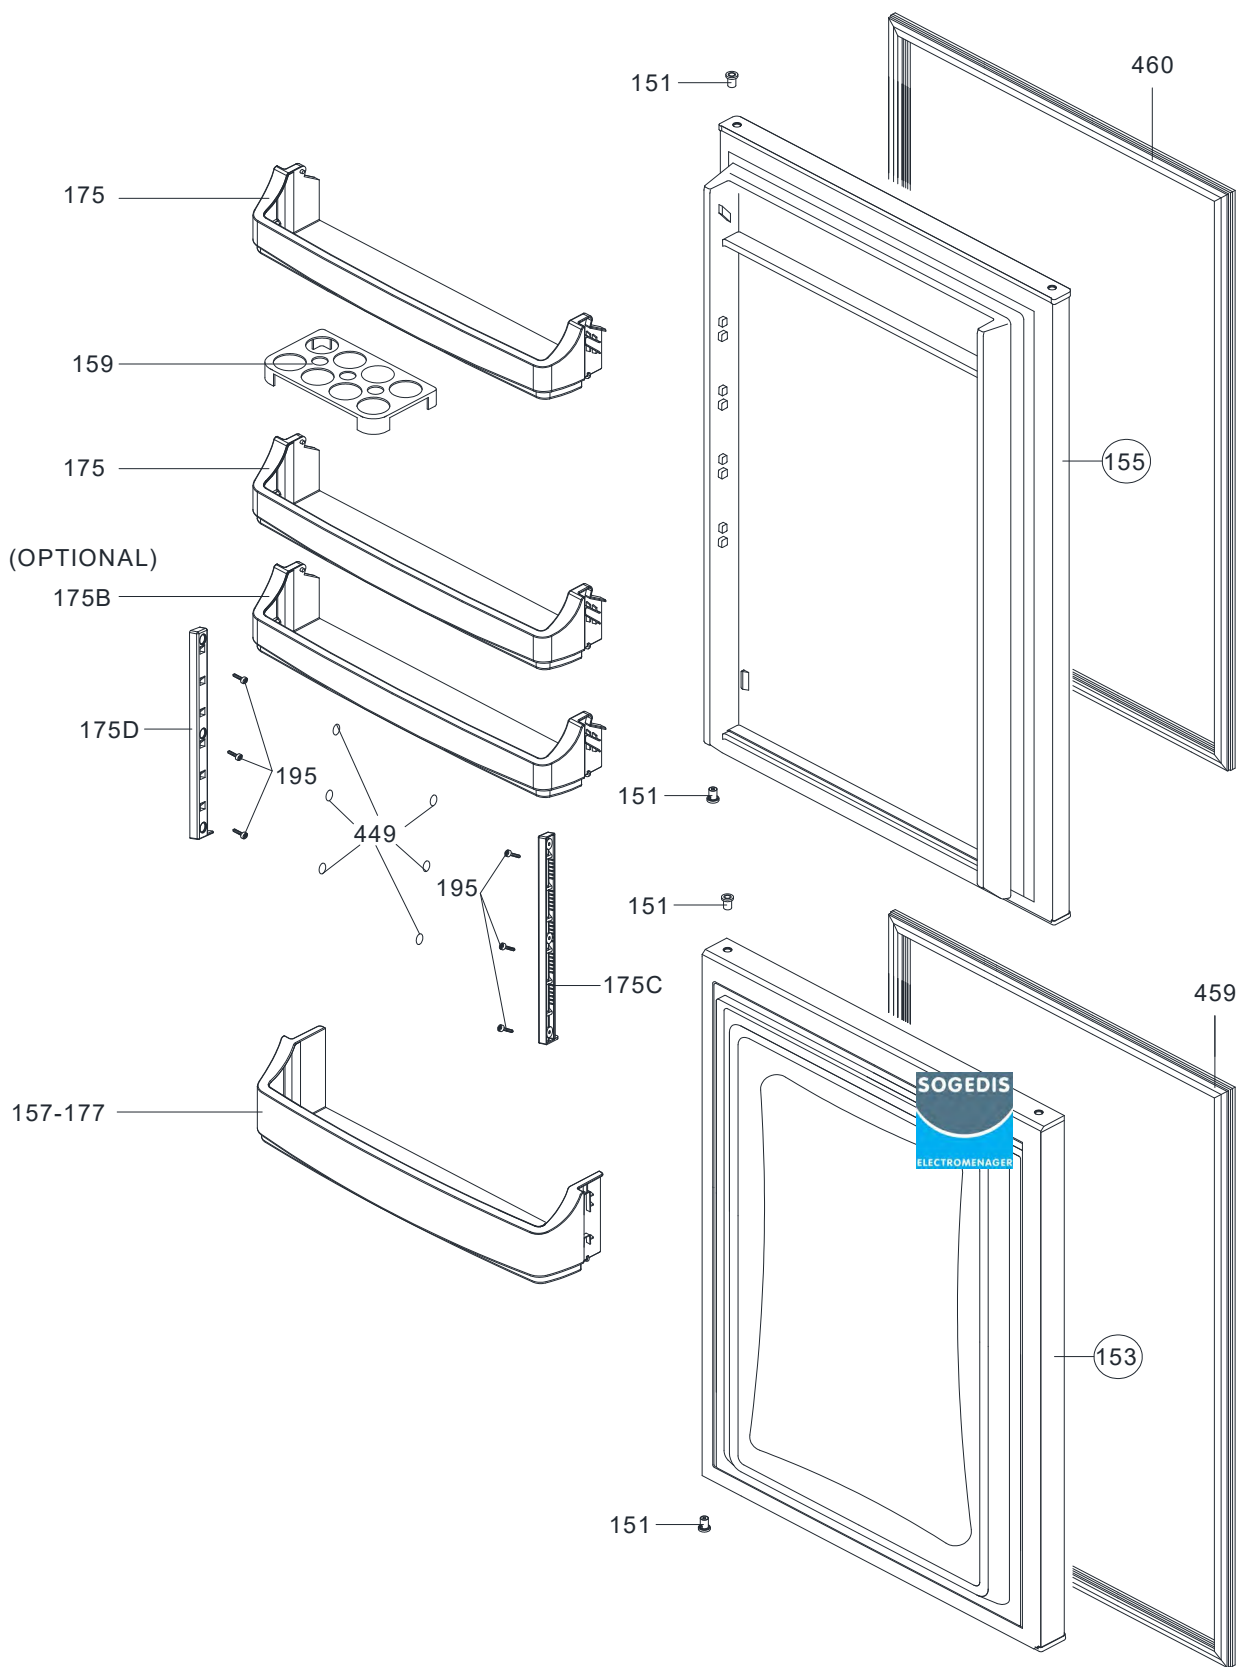

TOP LED (OPTIONAL)

SIDE LED (OPTIONAL)

VITAMOD LED (OPTIONAL)

238A

201

205

205

207

215

OPTIONAL

217

216

218

225

219

222