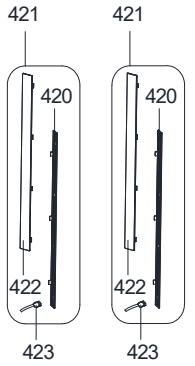

TOP LED (OPTIONAL)

SIDE LED (OPTIONAL)

VITAMOD LED (OPTIONAL)

238A

201

205

205

207

215

OPTIONAL

217

216

218

225

219

222