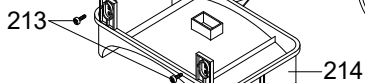

TOP LED (OPTIONAL)

SIDE LED (OPTIONAL)

VITAMOD LED (OPTIONAL)

238A

201

205

205

207

215

OPTIONAL

217

216

218

225

219

222