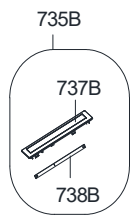

TOP LED (OPTIONAL)

SIDE LED (OPTIONAL)

VITAMOD LED (OPTIONAL)

238A

201

205

205

207

215

OPTIONAL

217

216

218

225

219

222