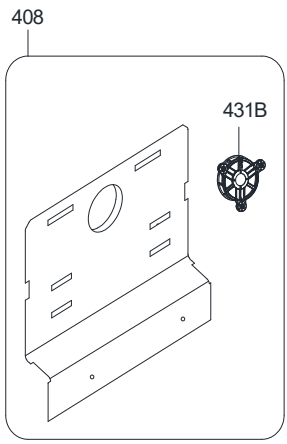

TOP LED (OPTIONAL)

SIDE LED (OPTIONAL)

VITAMOD LED (OPTIONAL)

238A

201

205

205

207

215

OPTIONAL

217

216

218

225

219

222