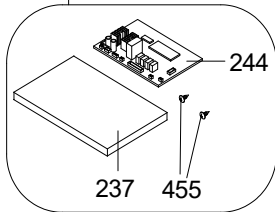

TOP LED (OPTIONAL)

SIDE LED (OPTIONAL)

VITAMOD LED (OPTIONAL)

238A

201

205

205

207

215

OPTIONAL

217

216

218

225

219

222