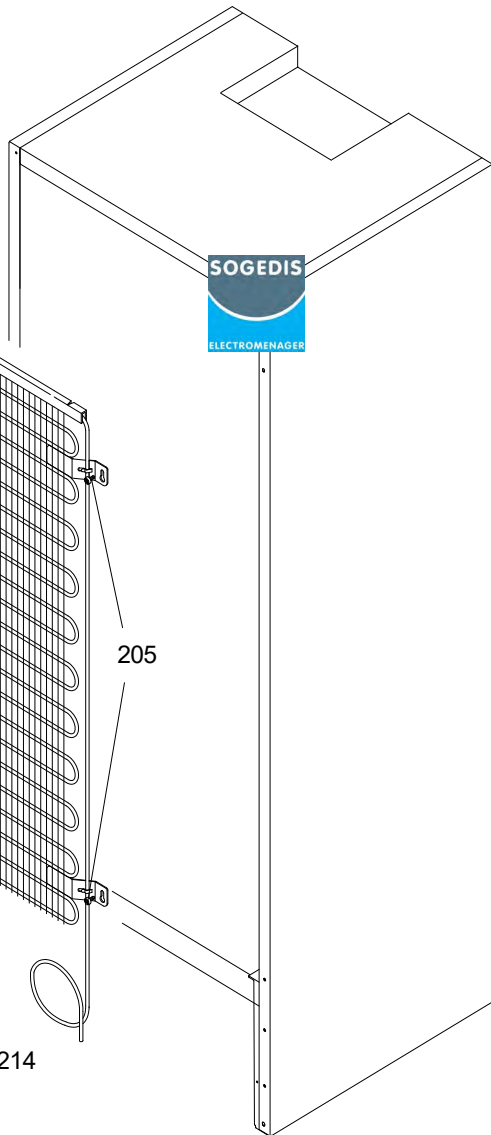

TOP LED (OPTIONAL)

SIDE LED (OPTIONAL)

VITAMOD LED (OPTIONAL)

238A

201

205

205

207

215

OPTIONAL

217

216

218

225

219

222