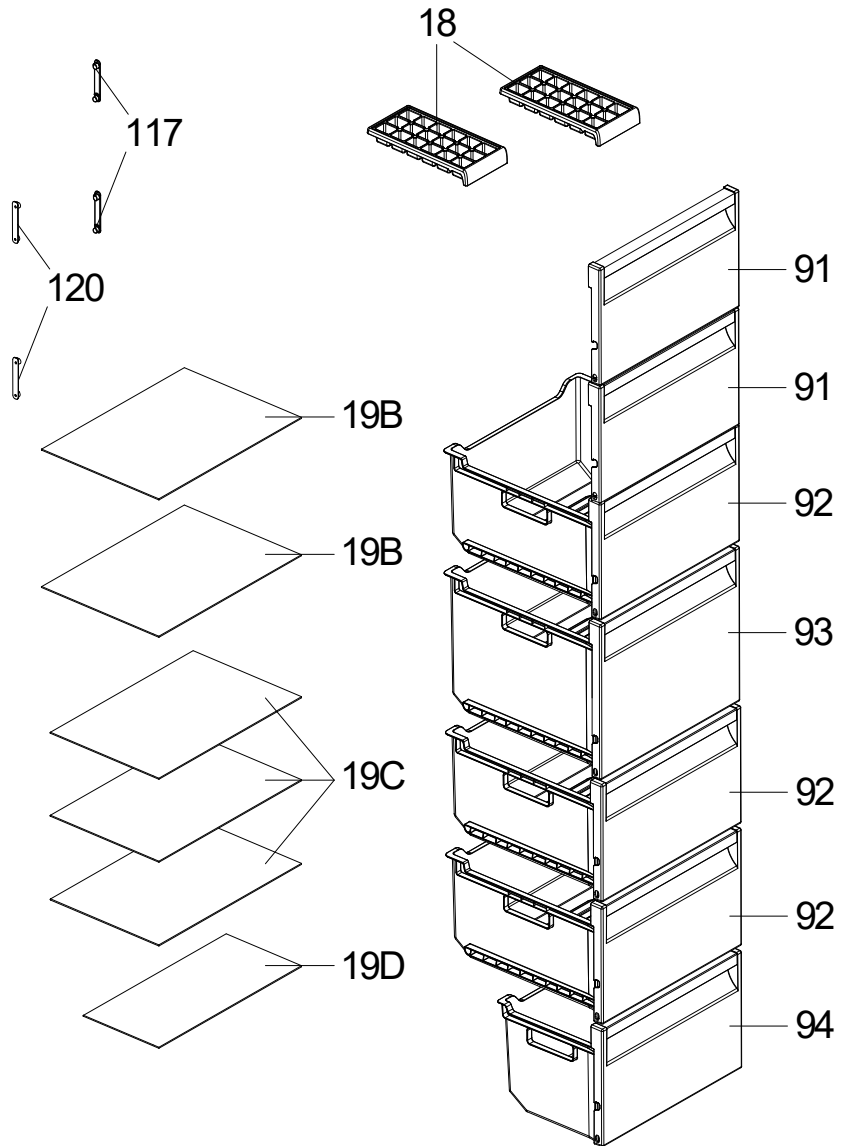

102

735 (OPTIONAL)

(OPTIONAL)

Used for the SBS model

102

735 (OPTIONAL)

(OPTIONAL)
Used for the SBS model

OLD DESIGN
(AXIAL FAN)

407

NEW DESIGN
(RADIAL FAN)

413

401

189

154

460
(Gasket)

155

OPTIONAL
(DOOR
HANDLE)

630

135

164

174B

174

187

463