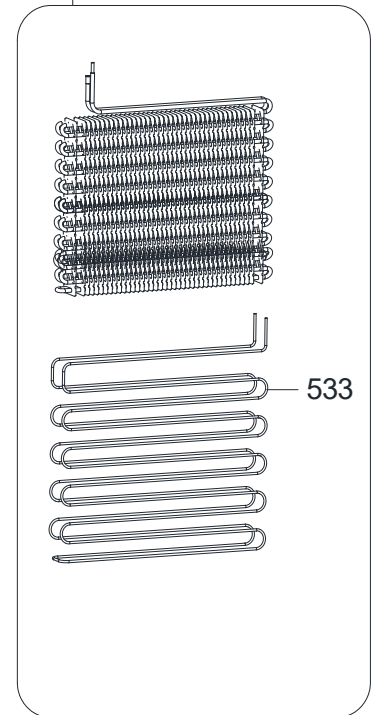

102

735 (OPTIONAL)

(OPTIONAL)

Used for the SBS model

102

735 (OPTIONAL)

(OPTIONAL)
Used for the SBS model

OLD DESIGN
(AXIAL FAN)

407

NEW DESIGN
(RADIAL FAN)

413

401

189

154

460
(Gasket)

155

OPTIONAL
(DOOR
HANDLE)

630

135

164

174B

174

187

463