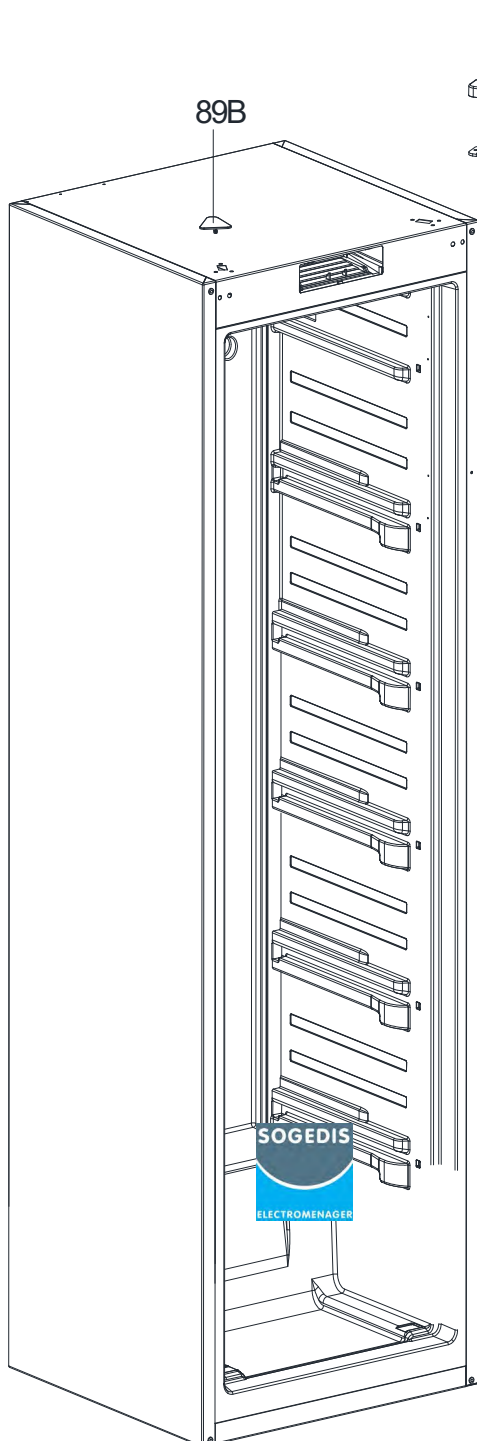

102

735 (OPTIONAL)

(OPTIONAL)

Used for the SBS model

102

735 (OPTIONAL)

(OPTIONAL)
Used for the SBS model

OLD DESIGN
(AXIAL FAN)

407

NEW DESIGN
(RADIAL FAN)

413

401

189

154

460
(Gasket)

155

OPTIONAL
(DOOR
HANDLE)

630

135

164

174B

174

187

463