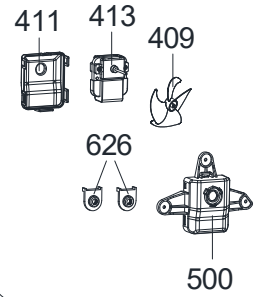

102

735 (OPTIONAL)

(OPTIONAL)

Used for the SBS model

102

735 (OPTIONAL)

(OPTIONAL)
Used for the SBS model

OLD DESIGN
(AXIAL FAN)

407

NEW DESIGN
(RADIAL FAN)

413

401

189

154

460
(Gasket)

155

OPTIONAL
(DOOR
HANDLE)

630

135

164

174B

174

187

463