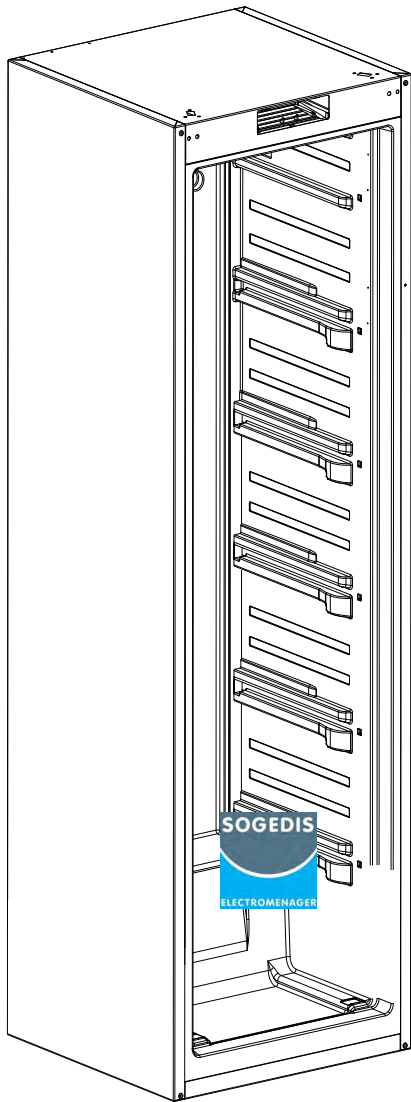

102

735 (OPTIONAL)

(OPTIONAL)

Used for the SBS model

102

735 (OPTIONAL)

(OPTIONAL)
Used for the SBS model

OLD DESIGN
(AXIAL FAN)

407

NEW DESIGN
(RADIAL FAN)

413

401

189

154

460
(Gasket)

155

OPTIONAL
(DOOR
HANDLE)

630

135

164

174B

174

187

463