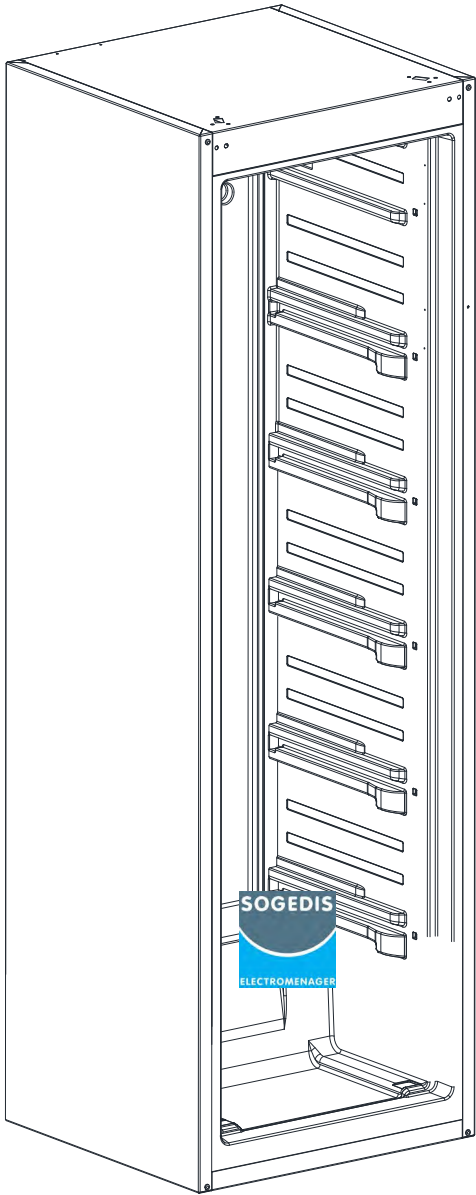

102

735 (OPTIONAL)

(OPTIONAL)

Used for the SBS model

102

735 (OPTIONAL)

(OPTIONAL)
Used for the SBS model

OLD DESIGN
(AXIAL FAN)

407

NEW DESIGN
(RADIAL FAN)

413

401

189

154

460
(Gasket)

155

OPTIONAL
(DOOR
HANDLE)

630

135

164

174B

174

187

463