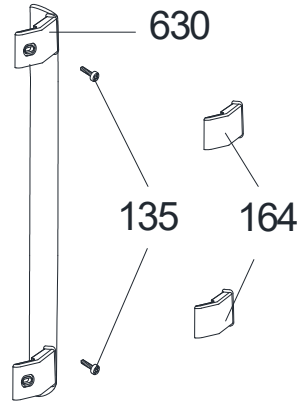

189

154

460
(Gasket)

155

OPTIONAL
(DOOR
HANDLE)

630

135

164

174B

174

187

463

701

700