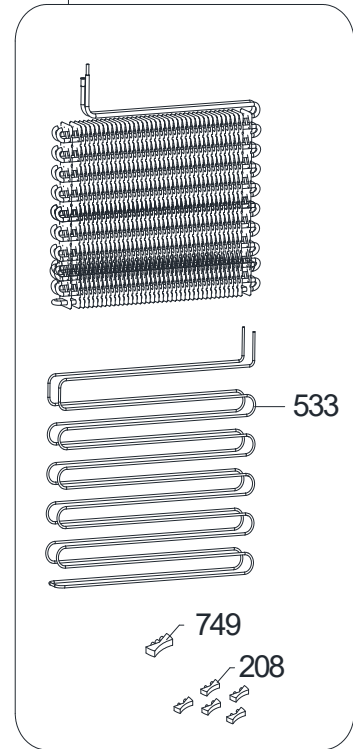

433B

624B

571

572

449

70

407 **VERSION 230V**

413 **VERSION 12V**

401

499

189

154

460
(Gasket)

155

OPTIONAL
(DOOR
HANDLE)

174B