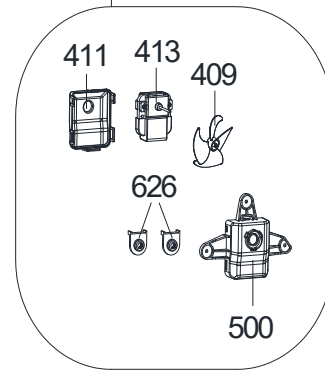

433B

624B

571

572

449

70

407 **VERSION 230V**

413 **VERSION 12V**

401

499

189

154

460
(Gasket)

155

OPTIONAL
(DOOR
HANDLE)

174B