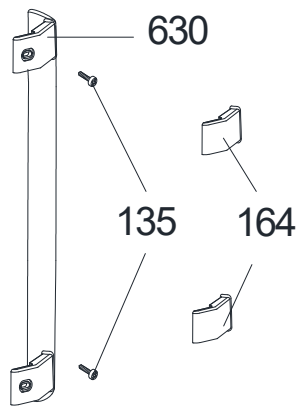

401

499

189

154

460
(Gasket)

155

OPTIONAL
(DOOR
HANDLE)

174B