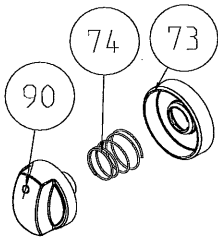

ECLIPSE RING