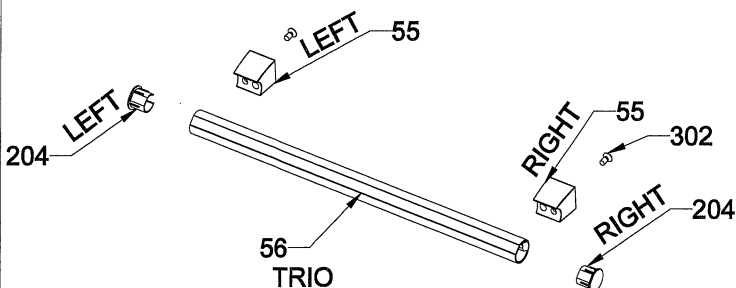

OVEN DOOR HANDLES (OPTIONAL)

TRIO