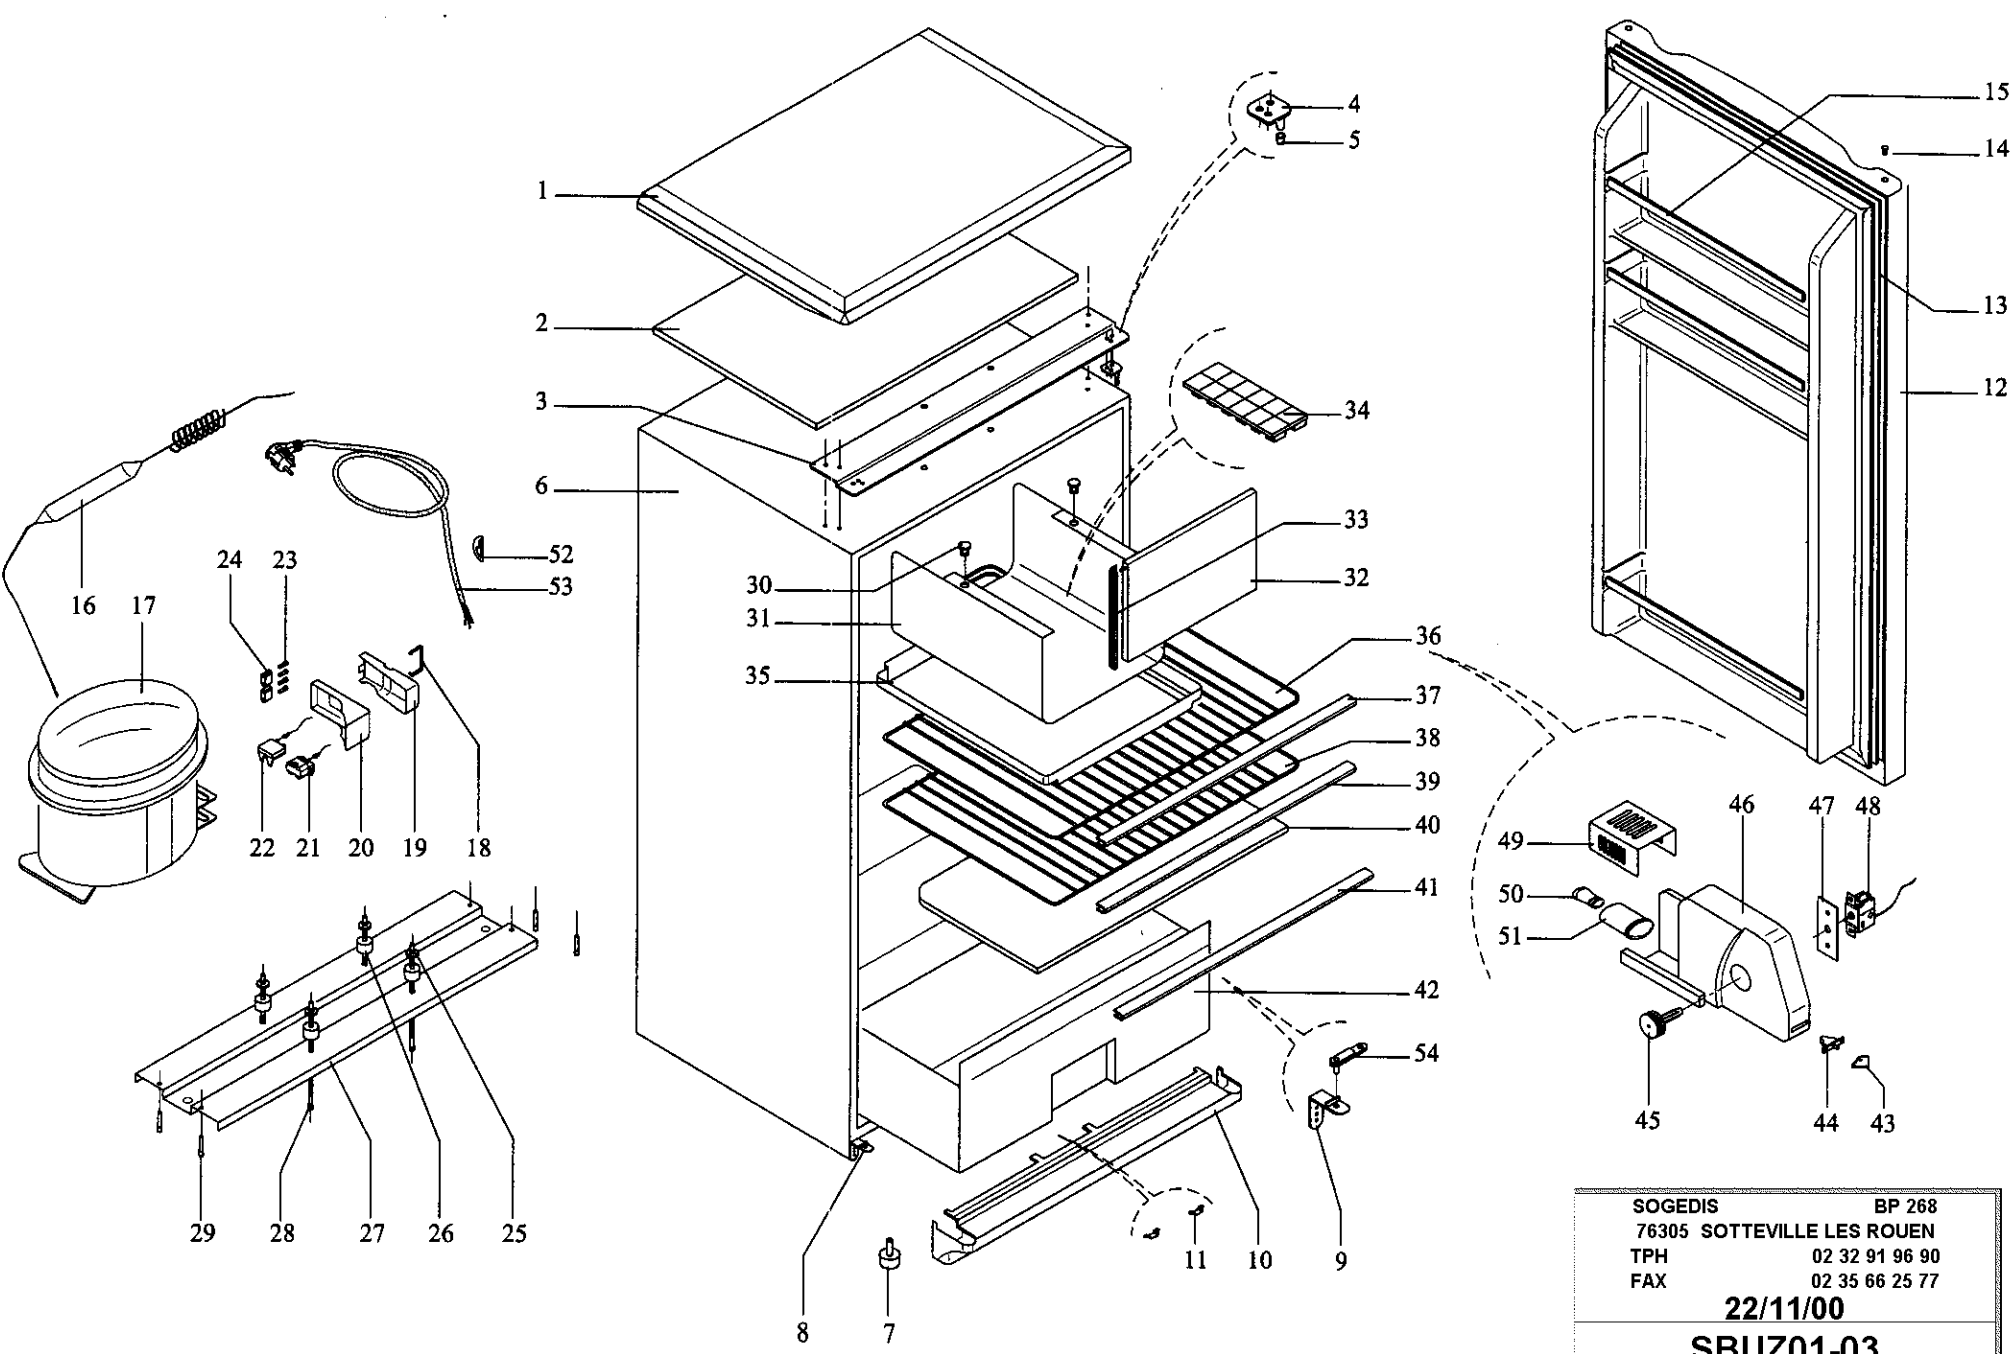

REFRIGERATEUR TABLE TOP SBUZ01-03**TEBA**[Vue éclatée](#)

REP VUE	REF PIECE	DESIGNATION	Qty
1	05170101	DESSUS	1
2	15050527	POLYSTYRENE SOUS DESSUS	1
3	18010312	CORNIERE SUPERIEURE AVANT	1
4	18020108	CHARNIERE SUPERIEURE	1
5	05160104	AXE CHARNIERE SUPERIEURE	1
6	18010318	CAROSSERIE	1
7	05040305	PIED	2
8	18020109	CHARNIERE INFERIEURE GAUCHE	1
9	18020110	CHARNIERE INFERIEURE DROITE	1
10	05170102	PLINTHE	1
11	18010314	CLIPS FIXATION PLINTHE	2
12	05170103	PORTE	1
13	05096148	JOINT DE PORTE	1
14	05160105	BOUCHON	1
15	05170104	BARRE DE MAINTIEN	3
16	14040101	DESHYDRATEUR	1
17	10190401	COMPRESSEUR	1
18	14560114	CLIPS BOITIER COMPRESSEUR	1
19	05052144	COUVERCLE BOITIER COMPRESSEUR	1
20	05052143	BOITIER COMPRESSEUR	1
21	60200203	RELAIS DEMARRAGE	1
22	60122011	RELAIS PROTECTION	1
23	07990105	VIS	4
24	05081022	CLIPS PLASTIQUE	2
25	09990101	RONDELLE	4
26	05081021	AMORTISSEUR COMPRESSEUR	4
27	18020324	TOLE SUPPORT COMPRESSEUR	1
28	08990102	VIS FIXATION COMPRESSEUR	4
29	08990101	VIS	4
30	05081006	CLIPS FIXATION FREEZER	2
31	18020319	FREEZER	1
32	05170118	PORTE FREEZER	1
33	05081014	POIGNEE PORTE FREEZER	1
34	05170117	BAC A GLACONS	1
35	05081015	BAC RECUPERATION EAU DEGIVRAGE	1
36	17010140	GRILLE SUPERIEURE	1
37	05170105	ENJOLIVEUR GRILLE SUPERIEURE	1
38	17010141	GRILLE INFERIEURE	1
39	05170106	ENJOLIVEUR GRILLE INFERIEURE	1
40	13010298	VITRE BAC A LEGUMES	1
41	05170107	ENJOLIVEUR VITRE BAC A LEGUMES	1
42	05170108	BAC A LEGUMES	1
43	05160106	BOUTON POUSSOIR LUMIERE	1
44	60064307	POUSSOIR INTERRUPTEUR LUMIERE	1
45	05020381	MANETTE THERMOSTAT	1
46	05052138	BOITIER THERMOSTAT	1
47	18020315	SUPPORT BOITIER THERMOSTAT	1
48	60129901	THERMOSTAT	1
49	05170109	CACHE LAMPE	1
50	60059901	LAMPE	1
51	05170110	DOUILLE LAMPE	1
52	05059901	PATTE FIXATION CABLE ALIMENTATION	1
53	60019901	CABLE ALIMENTATION	1
54	05081023	CALE PORTE INFERIEURE	1