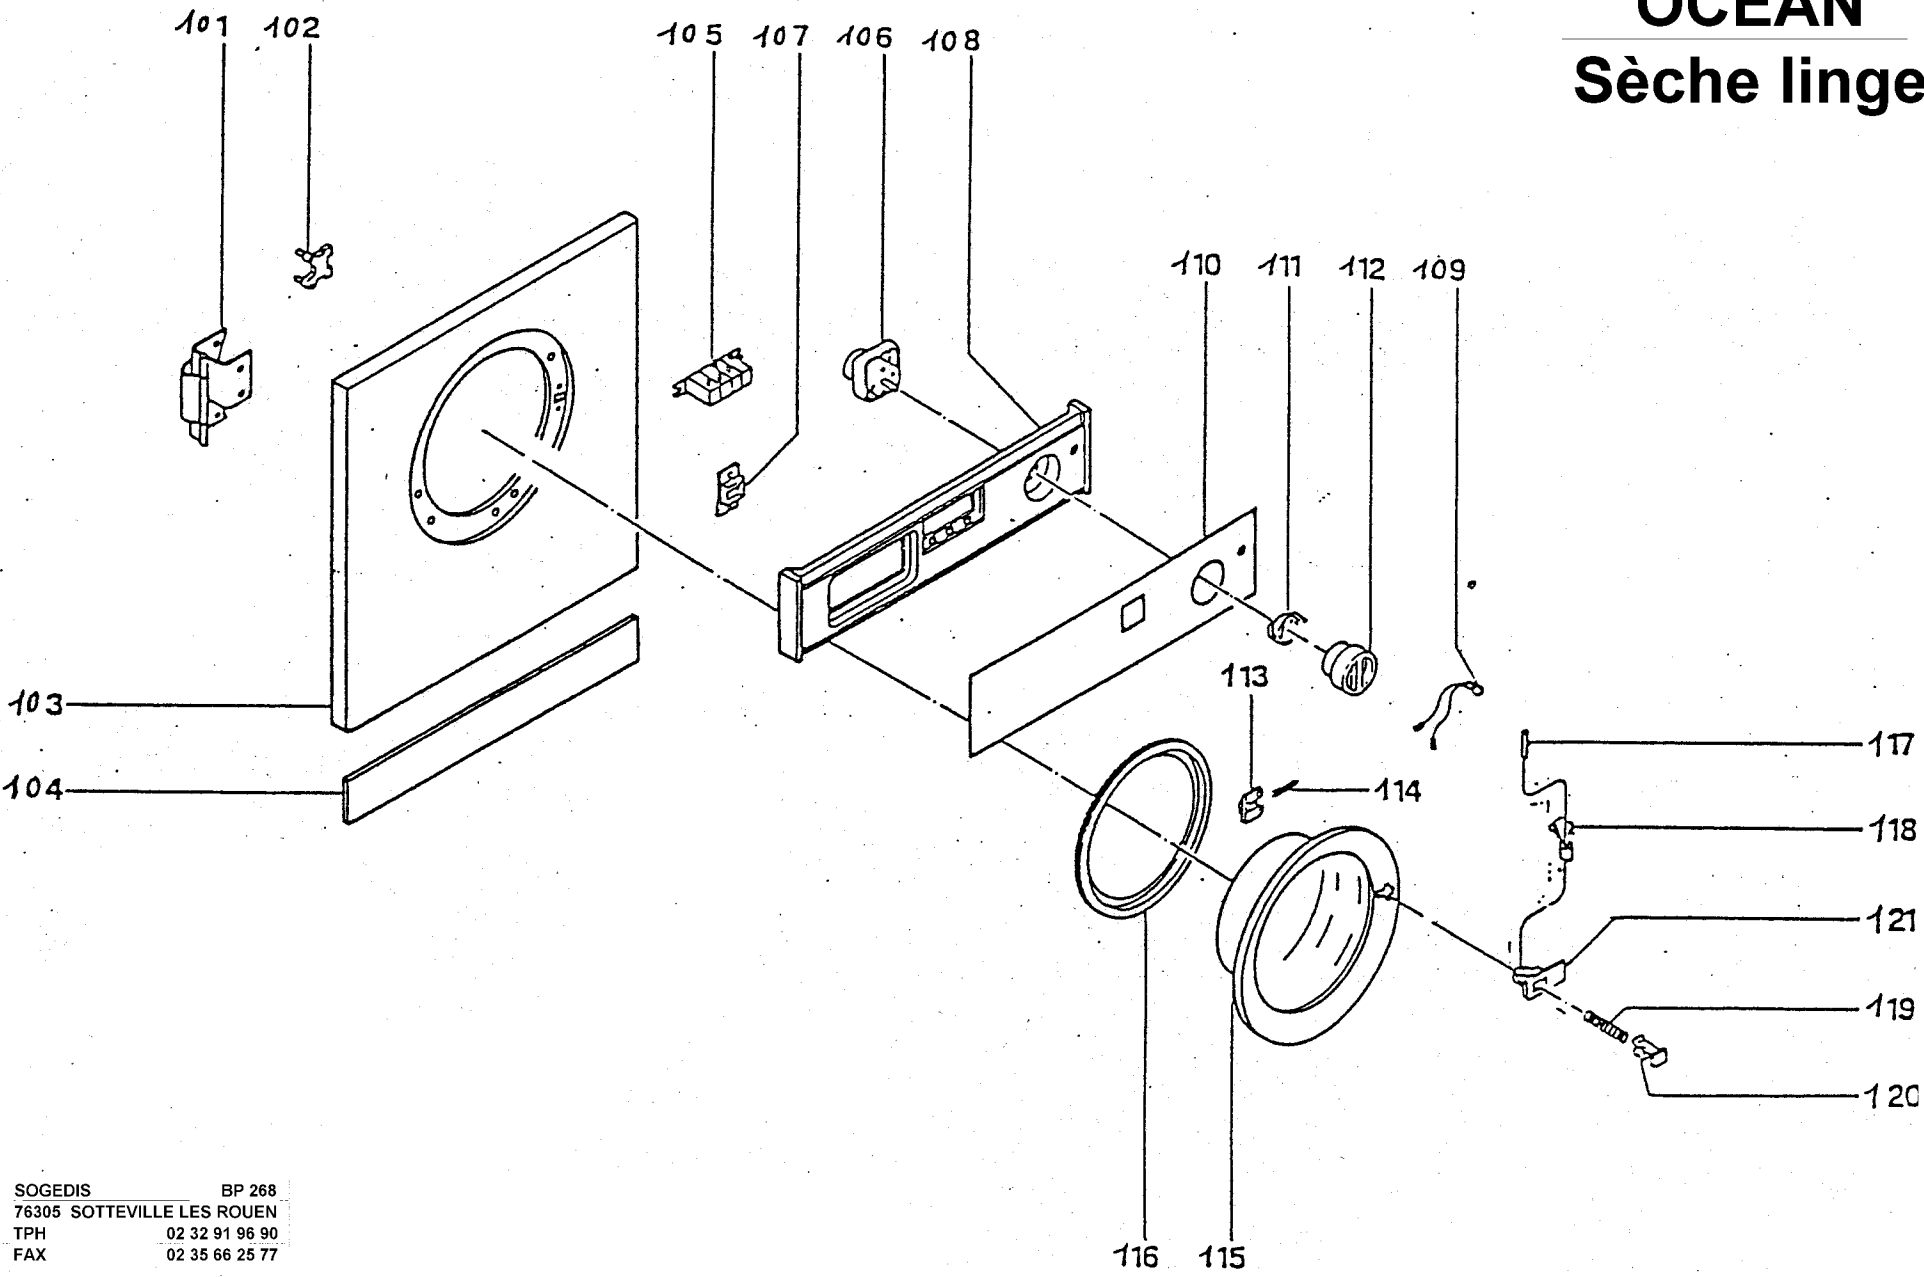

OCEAN

Sèche linge

SOGEDIS BP 268
76305 SOTTEVILLE LES ROUEN
TPH 02 32 91 96 90
FAX 02 35 66 25 77

OCEAN

Sèche linge

SOGEDIS BP 268
76305 SOTTEVILLE LES ROUEN
TPH 02 32 91 96 90
FAX 02 35 66 25 77