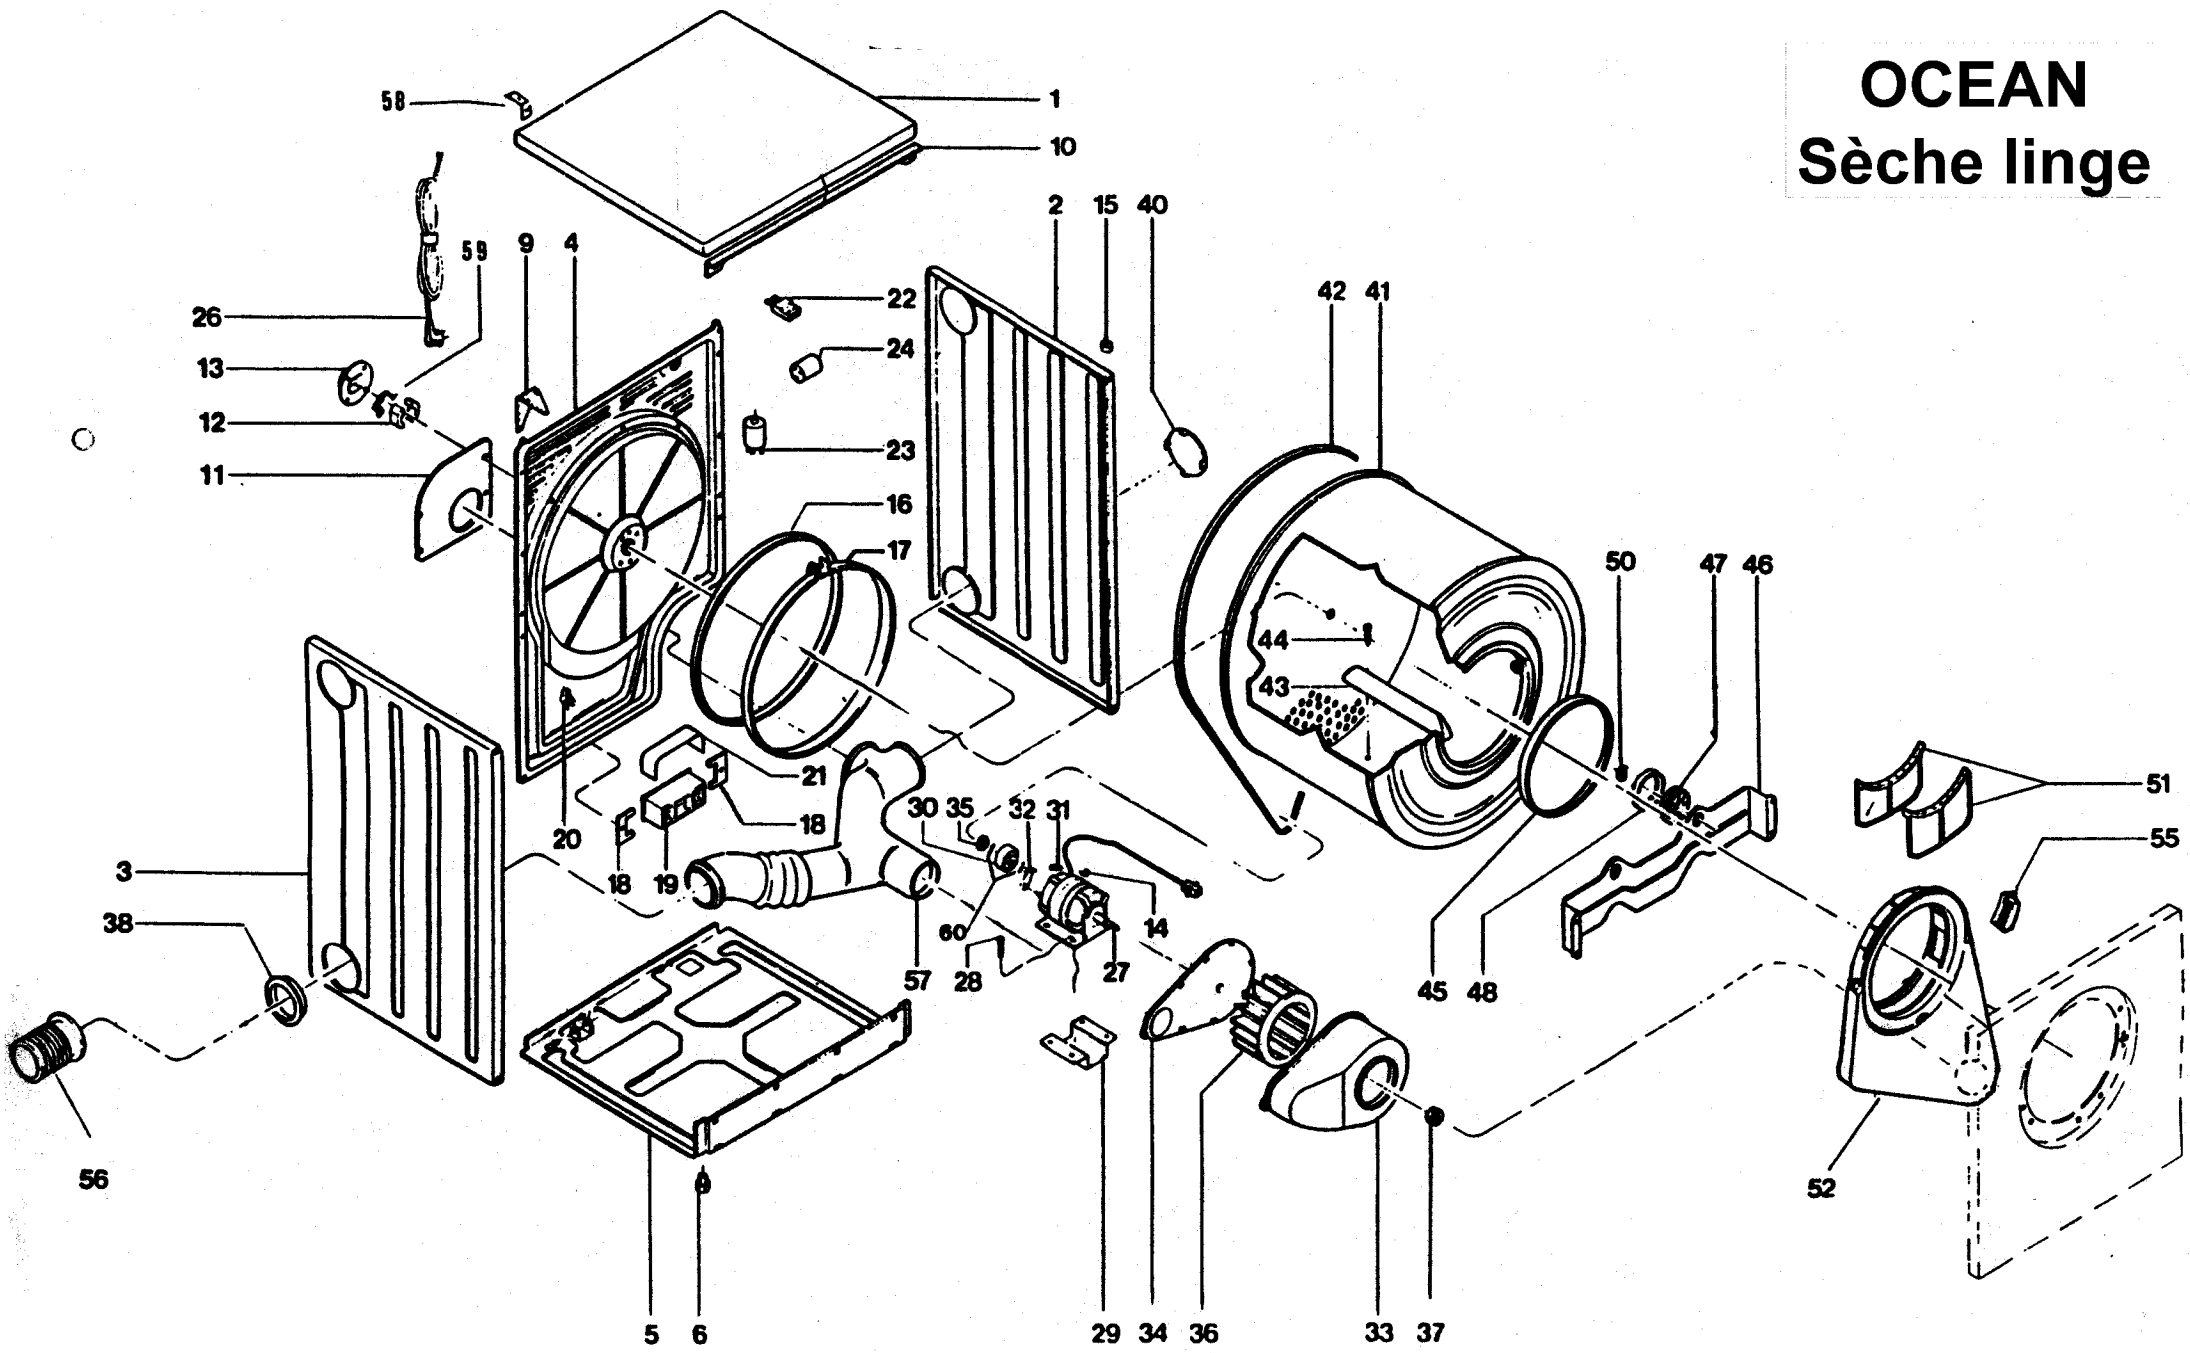

OCEAN

Sèche linge

SOGEDIS BP 268
76305 SOTTEVILLE LES ROUEN
TPH 02 32 91 96 90
FAX 02 35 66 25 77

OCEAN

Sèche linge

SOGEDIS BP 268
76305 SOTTEVILLE LES ROUEN
TPH 02 32 91 96 90
FAX 02 35 66 25 77