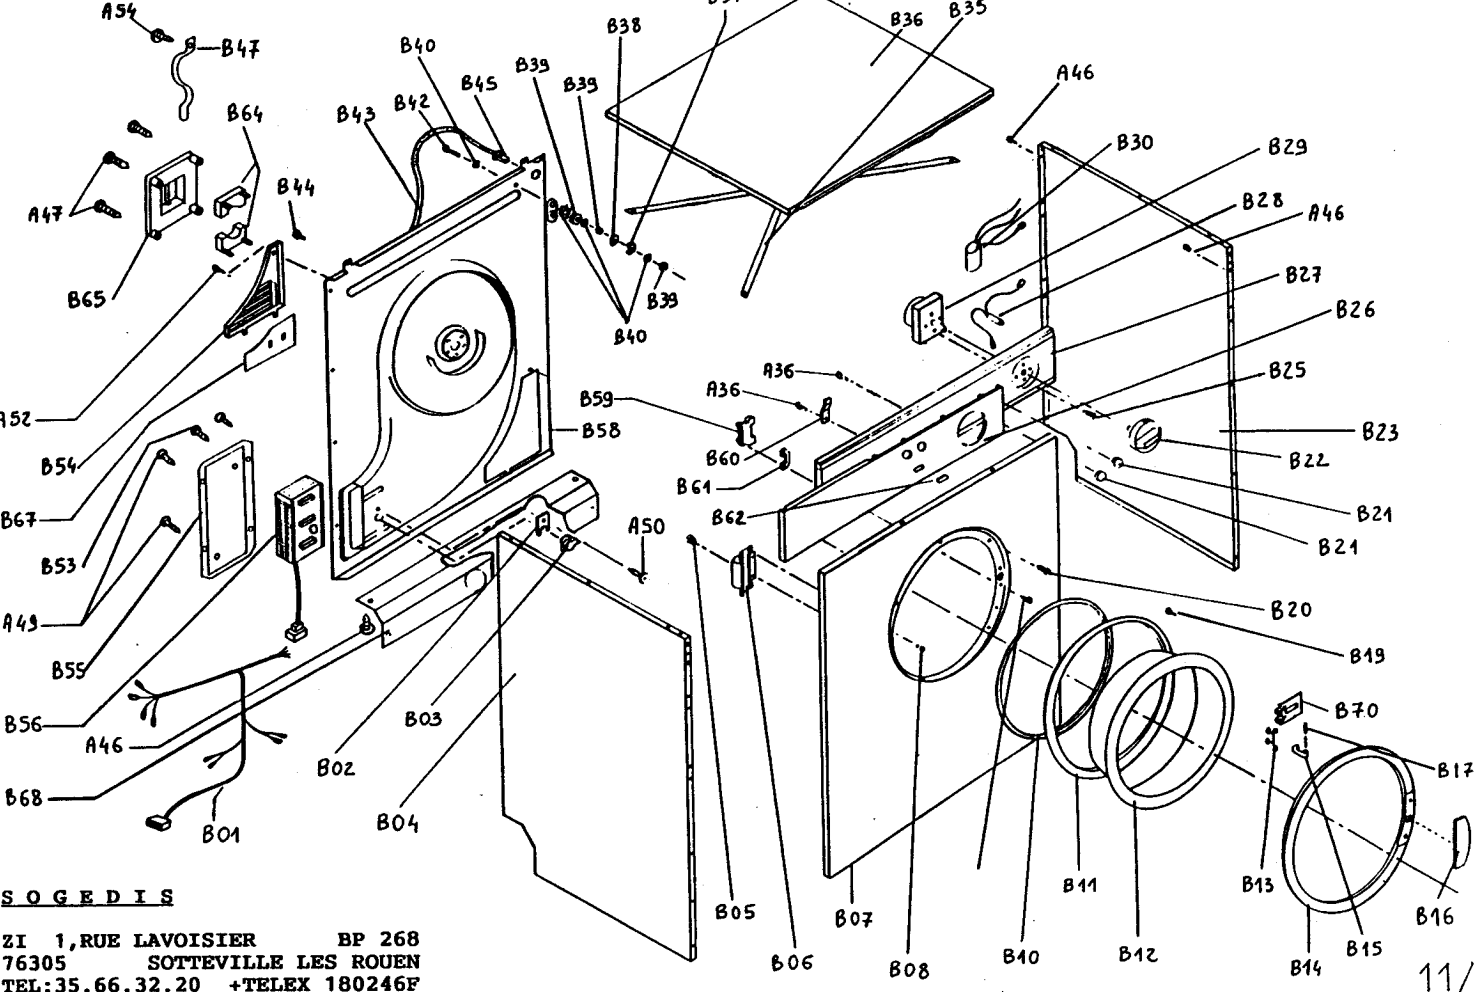

SECHE LINGE SL 711

SOGEDIS

ZI 1, RUE LAVOISIER BP 268
 76305 SOTTEVILLE LES ROUEN
 TEL: 35.66.32.20 +TELEX 180246F

11/90