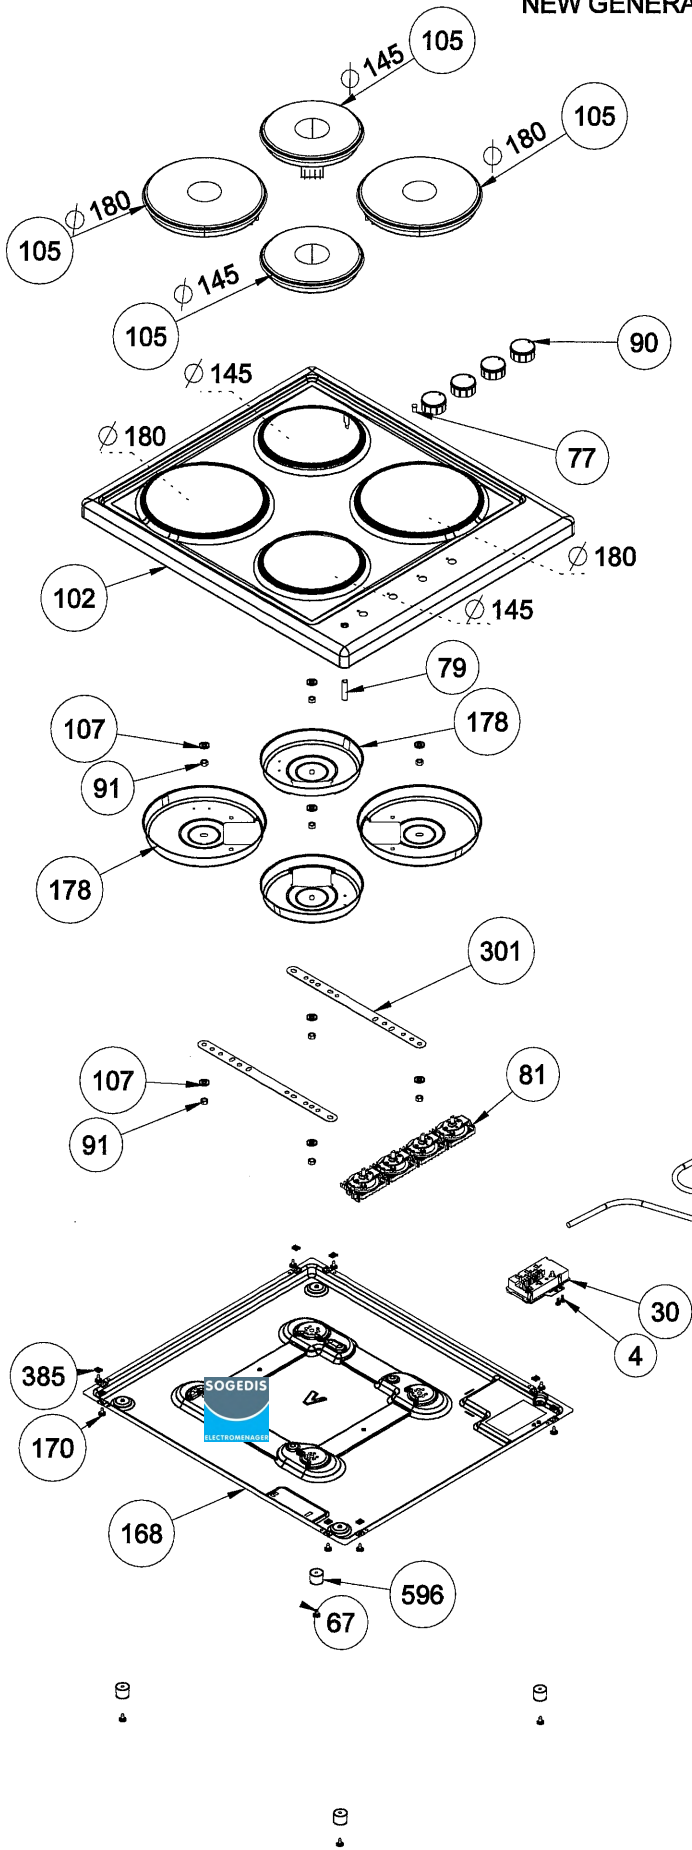

NEW GENERATION TABLE TOP 4 GAS HOB

GLASS LID
ASSEMBLY POS.
NUMBER: 87

NEW GENERATION TABLE TOP 3 GAS 1 ELECTRIC HOB

GLASS LID
ASSEMBLY POS.
NUMBER: 87

18 NOVEMBER 2014

NEW GENERATION TABLE TOP 3 GAS 1 WOK HOB

OPTIONAL

GLASS LID
ASSEMBLY POS.
NUMBER: 87

18 NOVEMBER 2014

NEW GENERATION TABLE TOP 4 ELECTRIC HOB

GLASS LID
ASSEMBLY POS.
NUMBER: 87

18 NOVEMBER 2014