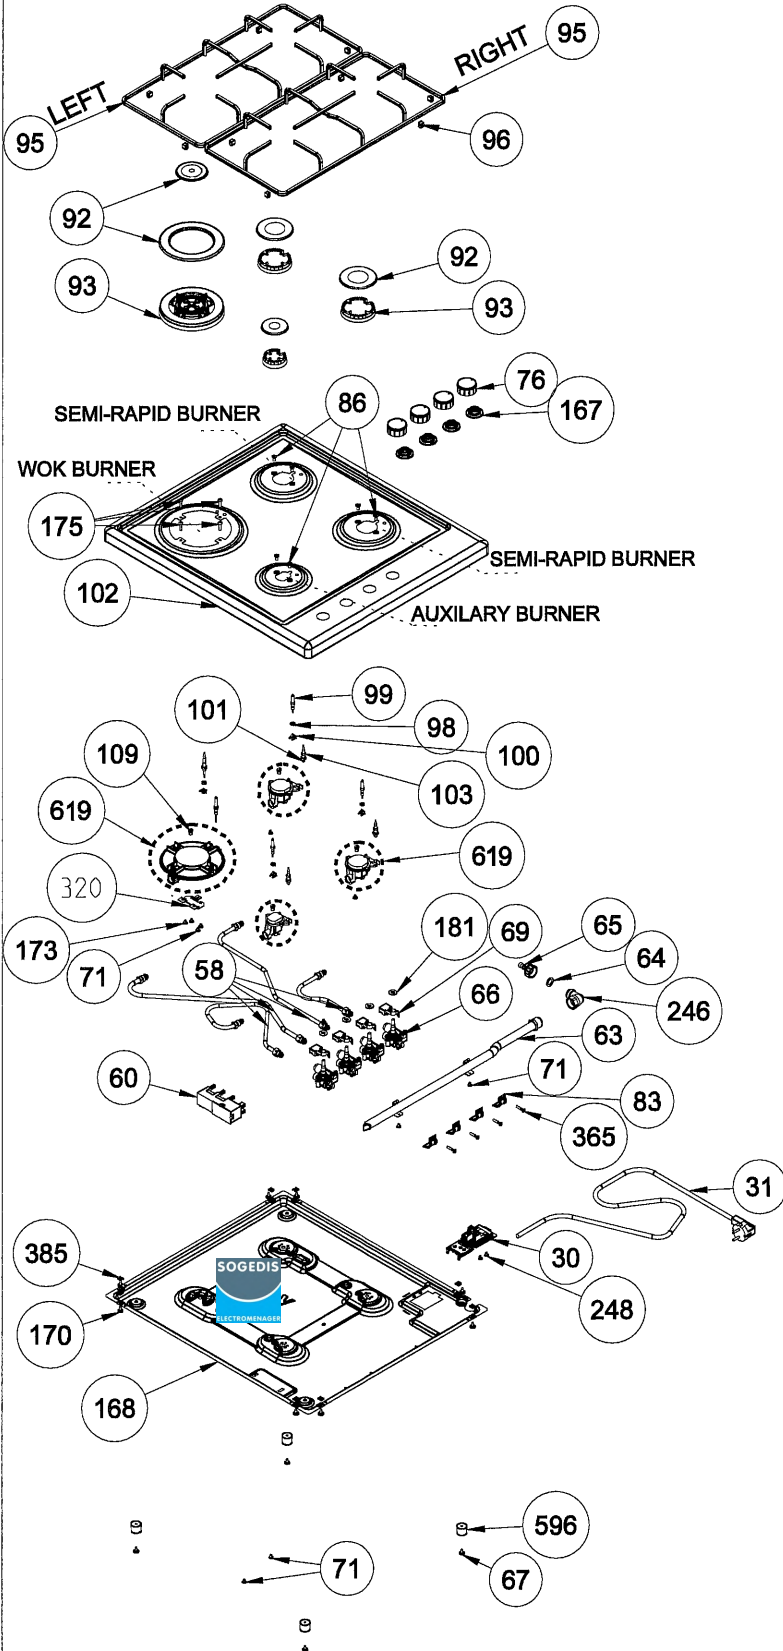

NEW GENERATION TABLE TOP 4 GAS HOB

GLASS LID
ASSEMBLY POS.
NUMBER: 87

NEW GENERATION TABLE TOP 3 GAS 1 ELECTRIC HOB

GLASS LID
ASSEMBLY POS.
NUMBER: 87

18 NOVEMBER 2014

NEW GENERATION TABLE TOP 3 GAS 1 WOK HOB

OPTIONAL

GLASS LID
ASSEMBLY POS.
NUMBER: 87

18 NOVEMBER 2014

NEW GENERATION TABLE TOP 4 ELECTRIC HOB

GLASS LID
ASSEMBLY POS.
NUMBER: 87

18 NOVEMBER 2014