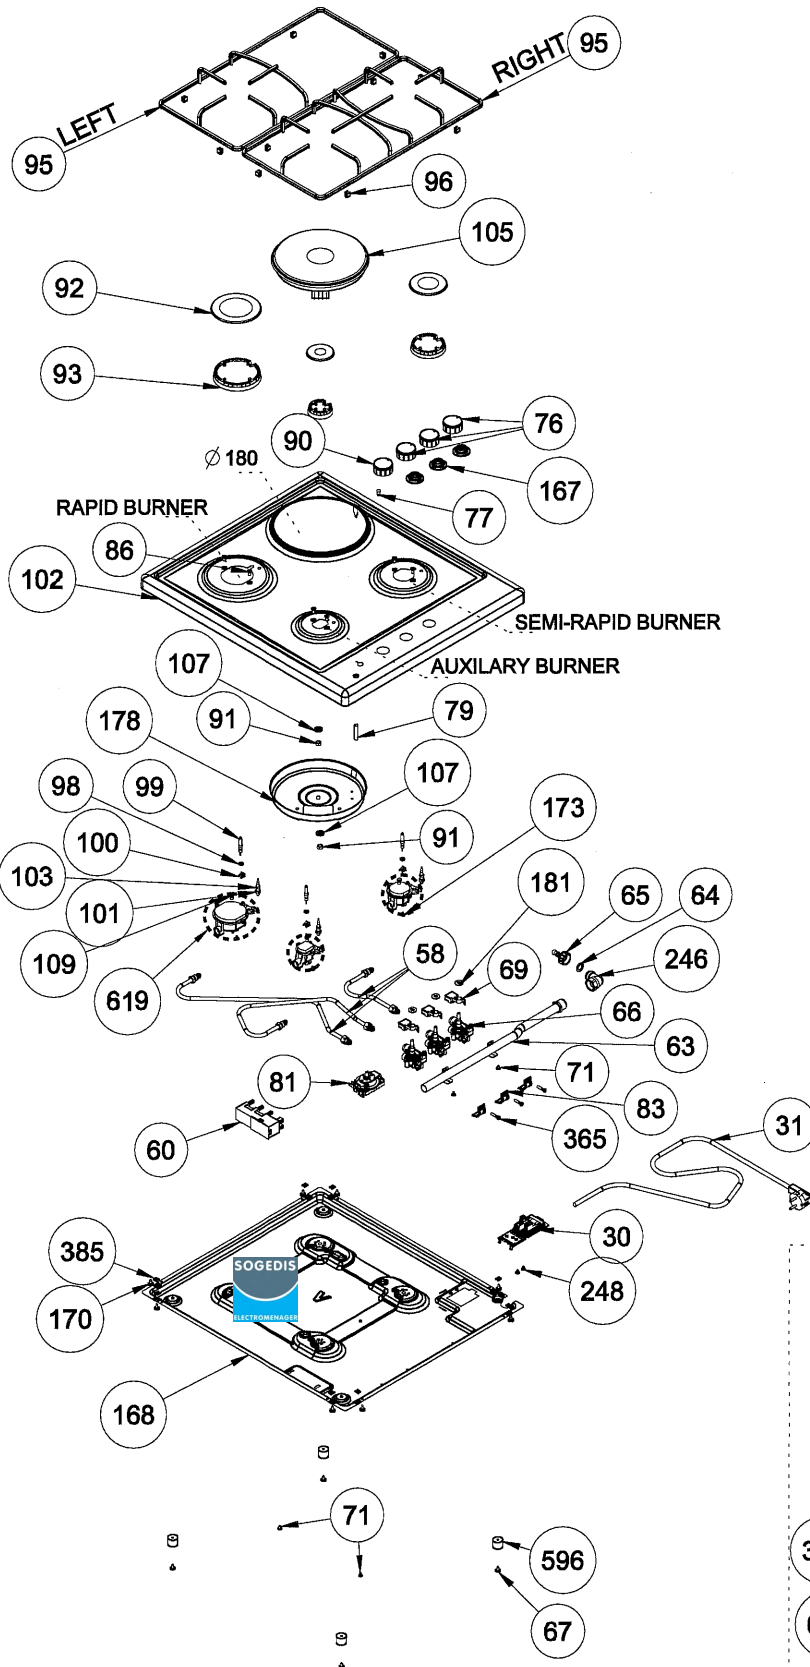

NEW GENERATION TABLE TOP 4 GAS HOB

GLASS LID
ASSEMBLY POS.
NUMBER: 87

NEW GENERATION TABLE TOP 3 GAS 1 ELECTRIC HOB

GLASS LID
ASSEMBLY POS.
NUMBER: 87

18 NOVEMBER 2014

NEW GENERATION TABLE TOP 3 GAS 1 WOK HOB

OPTIONAL

GLASS LID
ASSEMBLY POS.
NUMBER: 87

18 NOVEMBER 2014

NEW GENERATION TABLE TOP 4 ELECTRIC HOB

GLASS LID
ASSEMBLY POS.
NUMBER: 87

18 NOVEMBER 2014