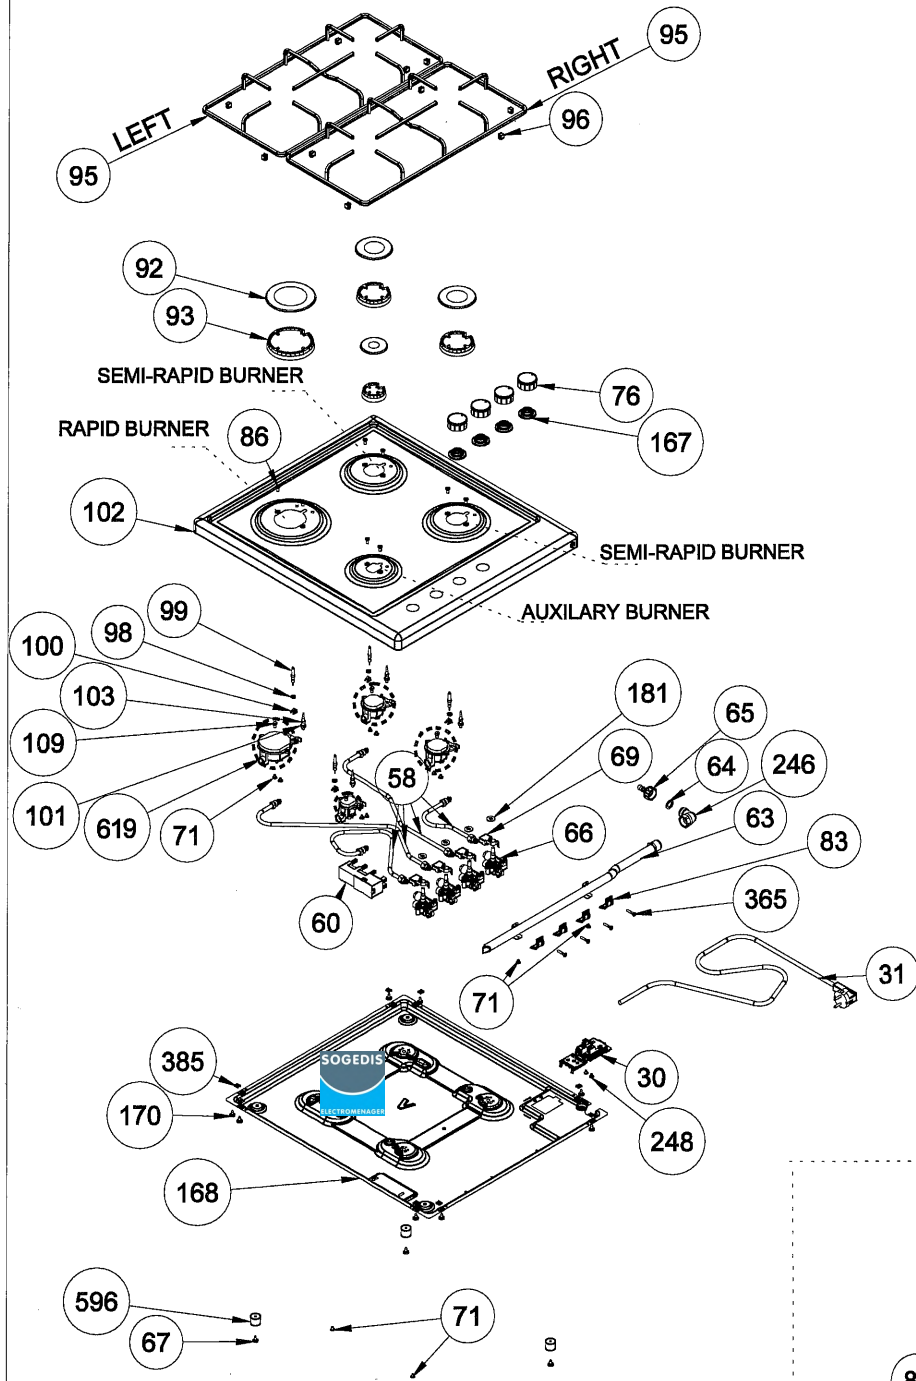

NEW GENERATION TABLE TOP 4 GAS HOB

GLASS LID
ASSEMBLY POS.
NUMBER: 87

NEW GENERATION TABLE TOP 3 GAS 1 ELECTRIC HOB

GLASS LID
ASSEMBLY POS.
NUMBER: 87

18 NOVEMBER 2014

NEW GENERATION TABLE TOP 3 GAS 1 WOK HOB

OPTIONAL

GLASS LID
ASSEMBLY POS.
NUMBER: 87

18 NOVEMBER 2014

NEW GENERATION TABLE TOP 4 ELECTRIC HOB

GLASS LID
ASSEMBLY POS.
NUMBER: 87

18 NOVEMBER 2014