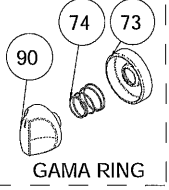

SMALL MACRO