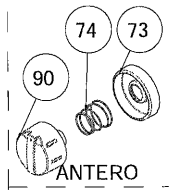

EPSILON

ANTERO