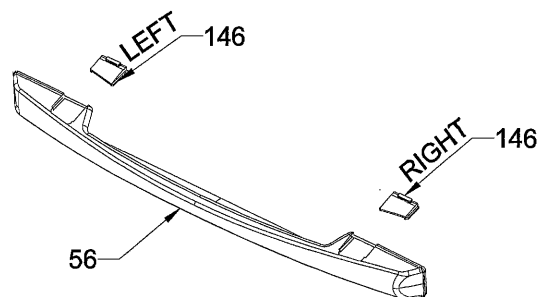

HANDLE WITHOUT FAN