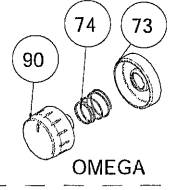

RUSTIC RISUS