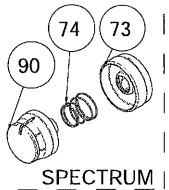

JANNU

SPECTRUM