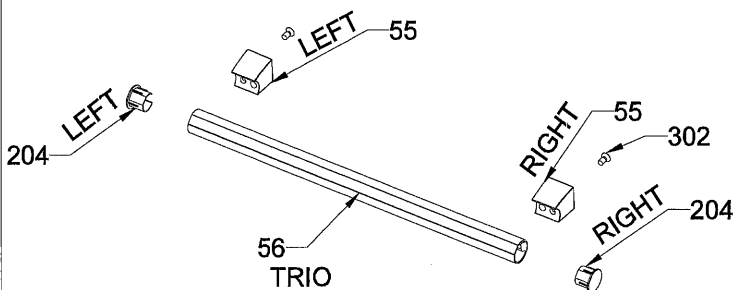

OVEN DOOR HANDLES (OPTIONAL)

TRIO