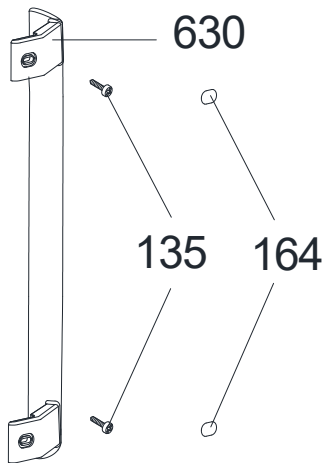

572

499

449

70

189

154

152

460  
(Gasket)

## STELLA HANDLE