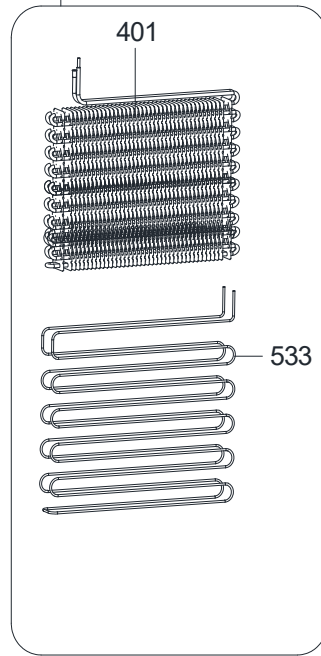

571

431/413

400